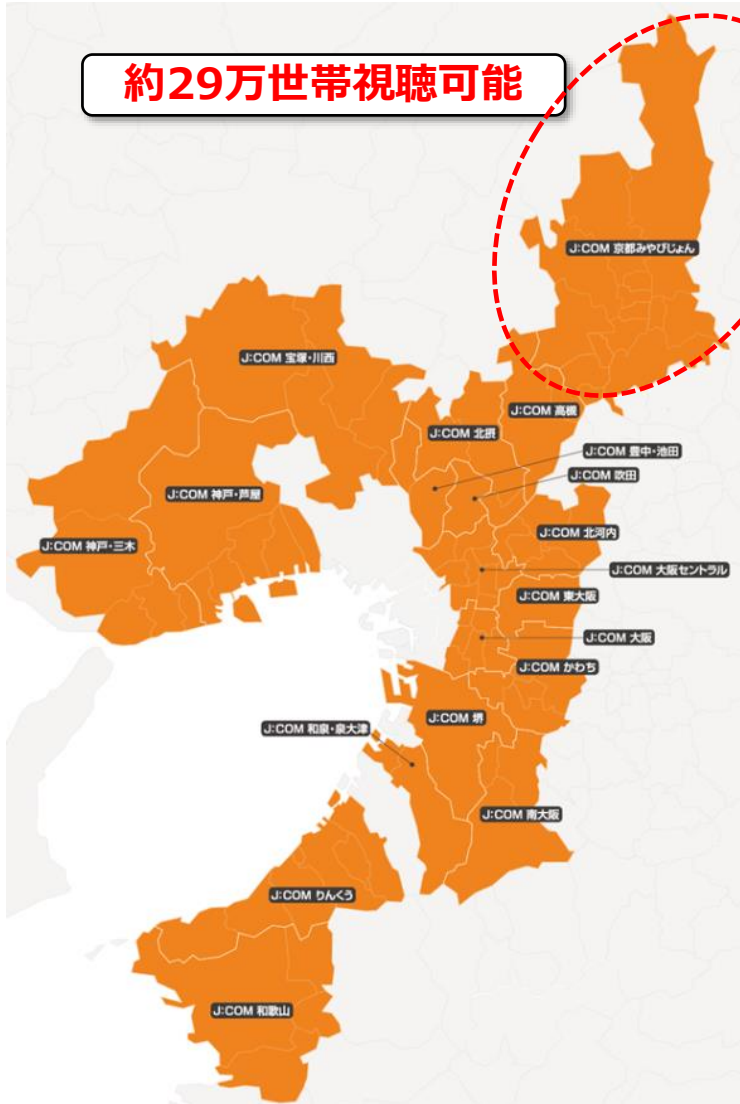

令和2年度夏季京都府高等学校野球ブロック大会 放送における協賛のご提案

株式会社ジェイコムウエスト
地域コミュニケーション統括部

大会概要

- 大会名称** 令和2年度夏季京都府高等学校野球ブロック大会
- 大会内容** 新型コロナウイルス感染拡大の影響で
第102回全国高校野球選手権大会と京都大会中止を受け開催される
「令和2年度京都府高等学校野球ブロック大会」
※無観客、ブロック大会
今年はわかさスタジアム京都など府内4球場での開催を予定しています。
- 開催期間** 2020年7月11日(土)～7月26日(日)
※土・日・祝のみの8日間
※予備日：8月1・2日
- 参加校** 74チーム（連合チーム含む）

番組概要

京都大会において「わかさスタジアム京都」で行われる試合(予定)を収録放送！！
球児たちの熱戦を臨場感溢れる映像で実況付でお届けします！！

番組： 令和2年度夏季京都府高等学校野球ブロック大会

日程： 7/11～7/26（8日間）各日3試合予定

※予備日 8/1/2

会場： わかさスタジアム京都

時間： 15:00～最大22:30

放送試合： 1回戦～予定

放送媒体： J:COMチャンネル（地デジ11ch）

令和2年度夏季京都府高等学校野球ブロック大会

放送エリア

【放送エリアマップ】

【エリア別 視聴可能世帯数】

※2019年3月末日現在

区分	放送局	エリア詳細	視聴可能世帯数
大阪	大阪	大阪市（阿倍野区・住吉区・東住吉区・平野区・生野区・天王寺区）	337,000
	大阪セントラル	大阪市（旭区・北区・城東区・中央区・鶴見区・東成区・東淀川区・都島区・淀川区）	631,000
	高槻	高槻市・島本町	120,000
	北摂	箕面市・茨木市・摂津市	161,000
	吹田	吹田市	165,000
	豊中・池田	豊中市・池田市	186,000
	東大阪	東大阪市	160,000
	北河内	守口市・門真市・大東市・四條畷市・交野市・寝屋川市	207,000
	かわち	大阪府松原市・藤井寺市・八尾市・柏原市・羽曳野市	146,000
	堺・南大阪	大阪府堺市・大阪狭山市・河内長野市・富田林市	324,000
	和泉・泉大津	和泉市・泉大津市	75,000
	りんくう	貝塚市・泉佐野市・泉南市・阪南市・熊取町・田尻町・岬町	113,000
	兵庫	神戸・芦屋	神戸市（東灘区・灘区・中央区・兵庫区・北区）、芦屋市
神戸・三木		神戸市（長田区・須磨区・垂水区・西区・兵庫区〔一部〕）、三木市	270,000
宝塚・川西		宝塚市・川西市・猪名川町・三田市	136,000
和歌山	和歌山	和歌山市・海南市〔旧 下津町を除く〕・岩出市・紀の川市貴志川町	79,000
京都	京都みやびじょん	京都市・向日市・長岡京市・大山崎町	295,000
関西エリア 合計			3,771,000